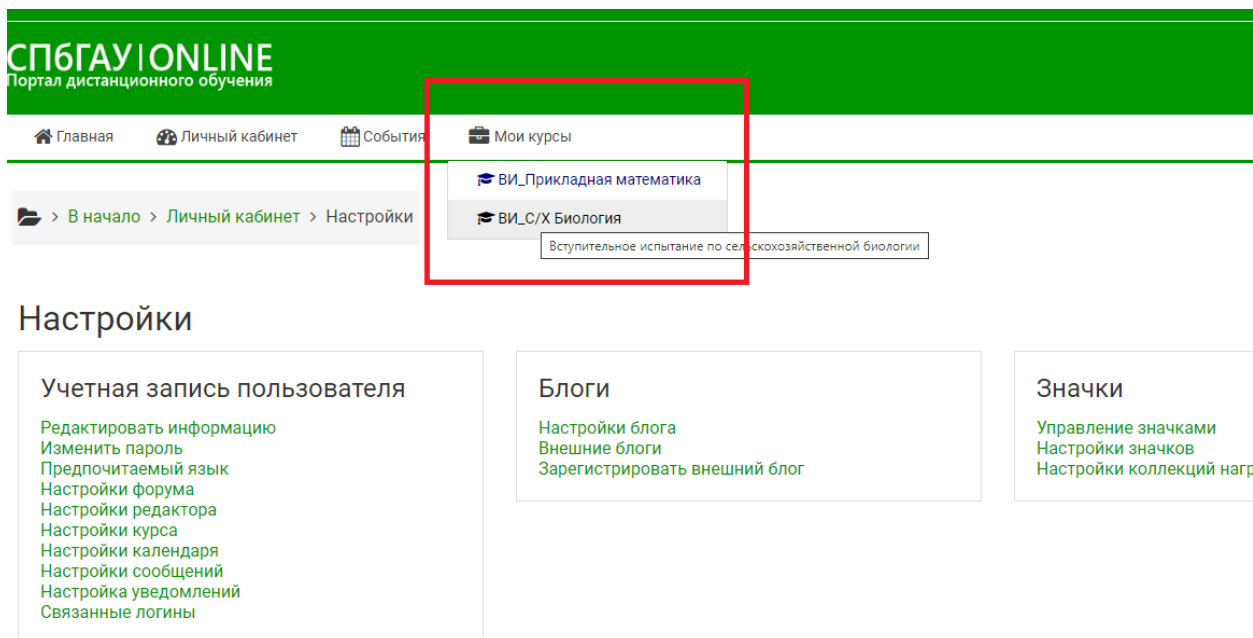

---

▶ **Дополнительная информация об имени**

▶ **Интересы**

▶ **Необязательное**

▼ **Другие поля**

Должность 

Абитуриент|

Пользуетесь ли вы электронной почтой?

Образовательное учреждение

Обновить профиль

Отмена

Обязательные для :

- Для того, чтобы перейти на курс – вернитесь к письму и пройдите по ссылке на ВИ еще раз

ИЛИ

- Через «мои курсы» - «ВИ\_Экзамен»

- На странице курса в первую очередь необходимо зайти на **Прокторинг**. Рекомендуем использовать браузер «Google chrome» или «Mozilla Firefox». Система проверит наличие **камеры и микрофона, стабильного интернет-соединения**. Также необходимо подключить демонстрацию экрана, для этого необходимо выбрать демонстрацию «во весь экран» и нажать «поделиться»