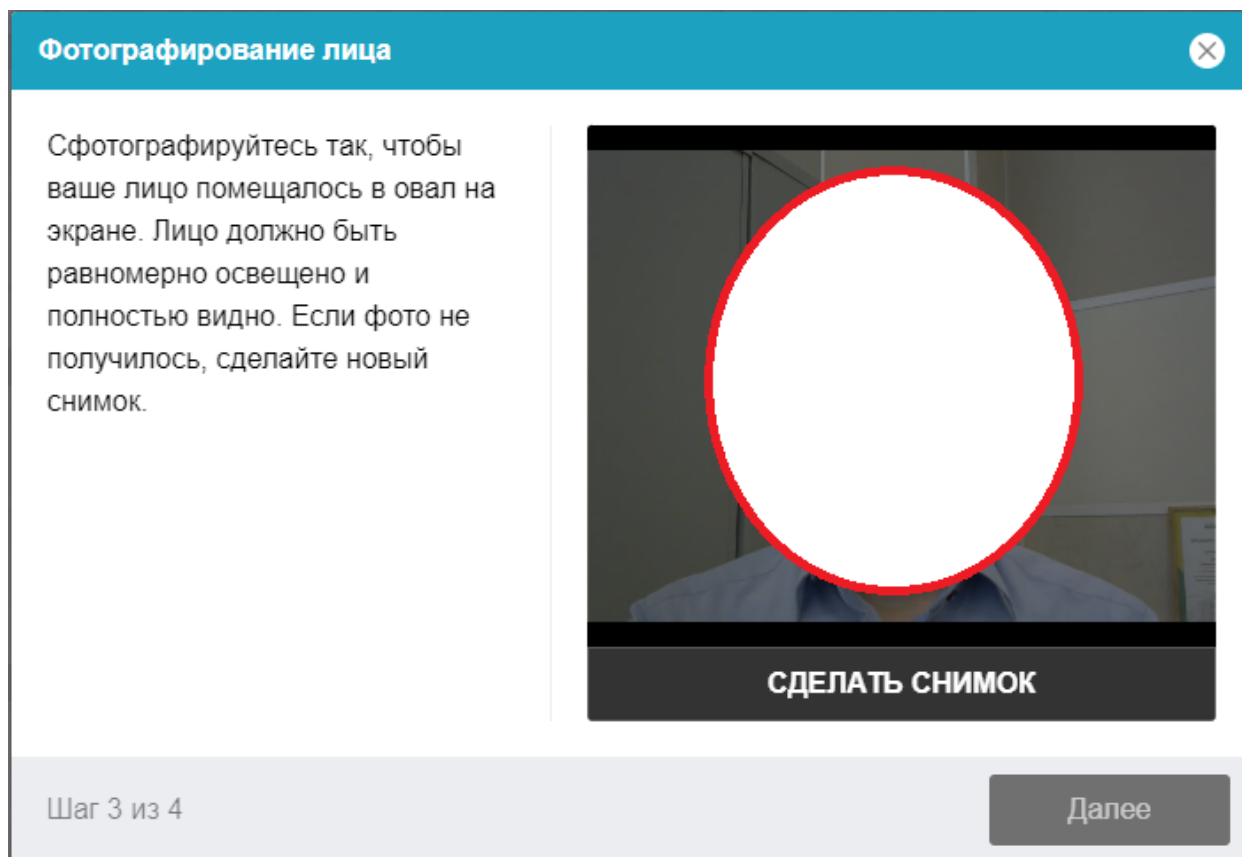

- Сделать снимок лица так, чтобы оно помещалось в овал на экране. Лицо должно быть равномерно освещено и полностью видно. Если фото не получилось, сделайте новый снимок.

- Сфотографируйте паспорт, для этого поместите страницу с фамилией, именем и отчеством внутри прямоугольника. Если фото не получилось, сделайте новый снимок.
- Дальше необходимо еще раз предоставить доступ к экрану и заходить на тестирование через «начать тестирование»
- Время тестирования ограничено – время отображается на странице тестирования. **Зайдя на прокторинг сразу приступайте к тестированию, т.к. время прокторинга ограничено и повторно зайти в него по истечению времени Вы не сможете.**